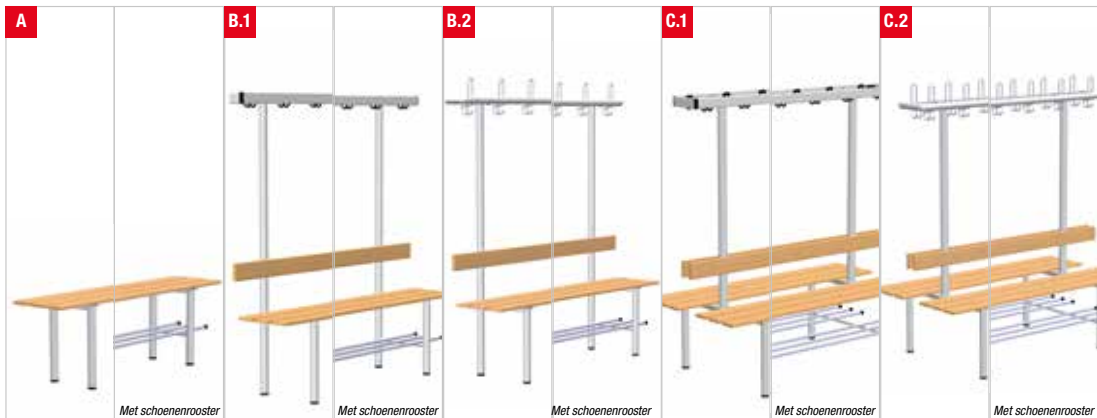

RONTEC® OMKLEEDBANKEN

- Geanodiseerde aluminium voetjes Ø 42 mm
- Met verstelbare zitting in beukenhout 90 x 30 mm
- Robuuste constructie in standaardlengte 1,8 m of in speciale lengte tot max. 4 m op een rij
- Lichte metalen constructie Ø 42 mm, super robuust en krasbestendig
- Zittinglatten, rugleuningen en haakstrips gemaakt van knooploos beuken, natuurlijk gelakt
- Kapstok gemaakt van geanodiseerd licht metaal
- voeten met plastic uiteinden en nivellering
- Voorgemonteerde onderdelen voor eenvoudige zelfmontage
- Standaardkleur: natuurlijk geanodiseerd aluminium

rontec
arena

MADE IN
GERMANY

Uitvoering	A		B.1 Dubbele haken		B.2 Triple haken		C.1 Dubbele haken		C.2 Triple haken	
Verkoopseenheid	Per 1m		Per 1m		Per 1m		Per 1m		Per 1m	
Met schoenenrooster	-	✓	-	✓	-	✓	-	✓	-	✓
Verzendgewicht	14 kg	17 kg	10 kg	15 kg	22 kg	25 kg	26 kg	34 kg	30 kg	35 kg
Levering	🚚	🚚	🚚	🚚	🚚	🚚	🚚	🚚	🚚	🚚
Art.nr.	G8301	G8302	G8327	G8329	G8303	G8304	G8347	G8349	G8305	G8307
Prijs	124,-	179,-	209,-	259,-	249,-	299,-	369,-	449,-	399,-	479,-