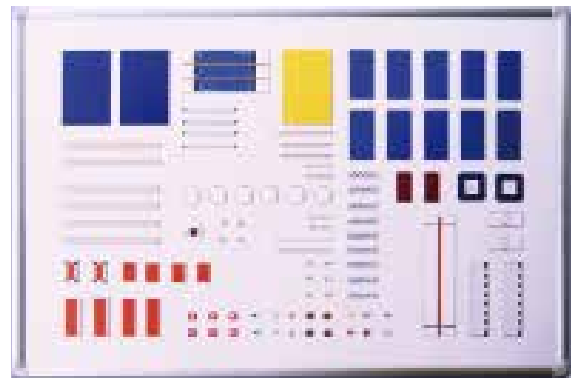

vanaf 399,-

Schrijf-/Draaitafel op statief

Het oppervlak is magnetisch, droog en nat afwasbaar, evenals aan beide zijden beschrijfbaar. Met geïntegreerde opslaglade voor stiften en magneten en vier dubbele wielen (waarvan er twee kunnen worden vergrendeld). Het ondertel en het frame zijn van zilver geanodiseerd aluminium. De horizontale rotatie-as kan 360° draaien en kan oneindig vergrendeld worden.

U9960	90 x 120 cm	Stuk 399,-
25,25 kg		
U9961	150 x 100 cm	Stuk 479,-
29,1 kg		

8,95

Set van 4 whiteboard-stiften

Whiteboard-stift. Navulbaar. Omschrijving van de schrijfvloeistof: pigmentkleur. Uitvoering van de punt: ronde punt. Materiaal van de huls: kunststof.

U9962	Set 8,95
-------	----------

79,95

Magneten Sporthal set van 100

De „Magneetsporthal“ is een nieuw ontwikkeld leermiddel dat het dagelijkse werk in sportlessen en trainingen vergemakkelijkt. Het gebruik van de magnetische sportzaal helpt snel en intelligent geplande apparatuurstellingen over te dragen en stelt leerlingen in staat deze onafhankelijk te implementeren. Elke kit wordt geleverd met een gelamineerde legende. Levering zonder magnetische plaat, gelieve apart bestellen. Set A: Baseelementen: gymnastiek, zachte vloeren, springboxen, enz. Set B: Uitbreidingselementen: hoogspringstaanders, hoogspringinrichtingen, enz.