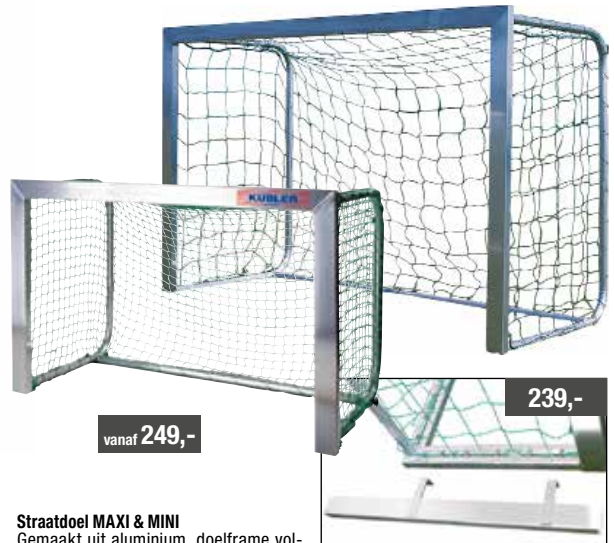

vanaf 249,-

239,-

Maxi & Mini Trainingsdoel

Robuuste, volledig gelaste constructie voor straatvoetbal en straathockey. Doel diepte 100 cm, oppervlak alu-natuurblank. Doelframe uit systeemprofielen 80 x 80 mm, grondframe 80 x 40 mm en stabiele netbeugel Ø 40 mm - het doel voor hoogste belastingen. Levering incl. net en veiligheidsnethouders.

D5171 🚚	45 mm	120 x 80 cm	Stuk 319,-
📦 15 kg			
D5173 🚚	45 mm	180 x 120 cm	Stuk 389,-
📦 20 kg			
D5169 🚚	45 mm	240 x 160 cm	Stuk 529,-
📦 22 kg			
D5170 🚚	100 mm	120 x 80 cm	Stuk 299,-
📦 15 kg			
D5172 🚚	100 mm	180 x 120 cm	Stuk 369,-
📦 20 kg			
D5174 🚚	100 mm	240 x 160 cm	Stuk 509,-
📦 22 kg			

Straatdoel MAXI & MINI

Gemaakt uit aluminium, doelframe volledig gelast, inklapbare netbeugel, met grondframe. Compleet met net uit zeer sterk, 3 mm polypropyleen.

D5130 🚚	120 x 80 cm	Stuk 249,-
D5125 🚚	180 x 120 cm	Stuk 299,-

Net voor speelplaatsdoel MAXI & MINI

Uit polypropyleen, 3 mm dik. 180 x 120 cm: maaswijdte 10 cm, 120 x 80 cm: maaswijdte 4,5 cm.

D5131 📦	120 x 80 cm	Paar 69,95
D5126 📦	180 x 120 cm	Paar 74,95

Veiligheidsgewichten MINI

De alledaagse oplossing voor de mini-voetbaldoelen. De gewichten worden aan de zijden van het doel gehangen. Zo hebben de doelen een veilige stand zonder bodembevestiging (1 set = 2 stuks voor een doel). Gewicht per set ca. 25 kg. bij bestelling gelieve het artikelnummer van het doel aan te geven.

D5133 🚚	Set 239,-
📦 28 kg