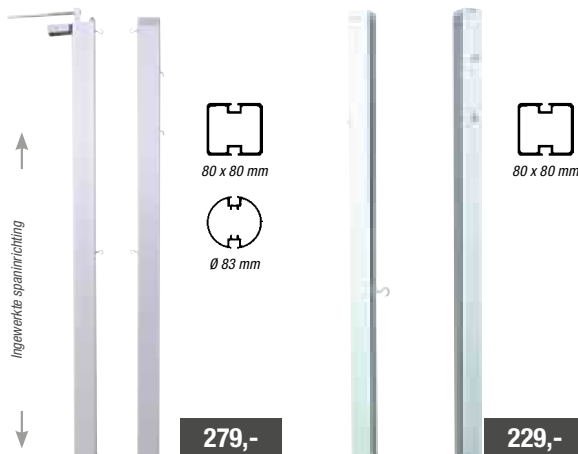

BADMINTONPALEN IN GRONDBUSSEN

279,-

229,-

Badmintonpalen met ingewerkt spanmechanisme

Deze badmintonpalen met inwendig spanmechanisme zijn optioneel verkrijgbaar in vierkant profiel 80x80 mm of rond profiel Ø 83 mm. Eenvoudig en snel bevestigen en lossen van het net door gebruik te maken van een speciale spindel. Aluminiumgietstukken als deksels en kabelgeleiders. Oppervlakte geanodiseerd, mat zilver, inclusief roestvrije bevestigingsshaken en bijzonder stabiele bodemhuizen - insteekdiepte 350 mm - met deksels.

D1311 83 mm rond Paar 279,-
D1310 80 x 80 mm vierkant Paar 279,-
20 kg

Alu-Badmintonpalen

Een leuk alternatief voor de vrijstaande badmintonpalen, waarvan het nut meer dan bewezen is, want er zijn bodemhuizen in de meeste indoor en outdoor speelvelden. Oppervlakte geëloxeerd, zilver-mat.

D1312 Paar 229,-
20 kg