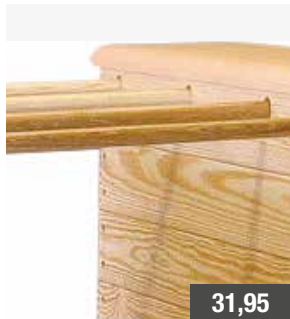

31,95

VARIO-Staaf

Vervanging: VARIO-staaf, 150 cm lang

G3636	Stuk 31,95