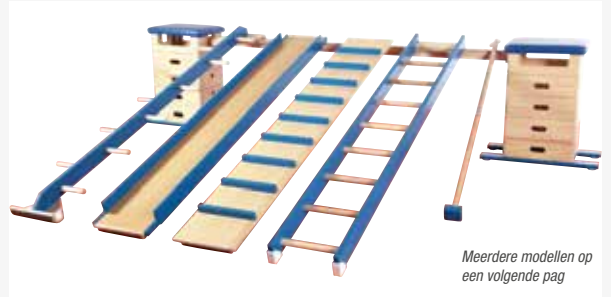

Evenwichtsbalk

Uit zacht hout, 250 x 7 cm.

P7695	Naturel	Stuk 79,95
P7694	Blauw	Stuk 83,95
6 kg		

Glijdingplank

Uit zacht hout, 240 x 35 cm.

P7685	Naturel	Stuk 269,-
P7684	Blauw	Stuk 289,-
15 kg		

Meerdere modellen op een volgende pag