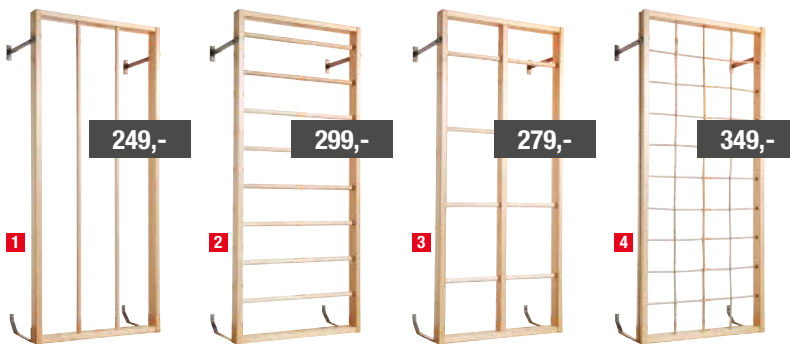

KLIMMUUR

Deze turn- en klimmuren zijn populair bij alle kinderen. De individuele frame delen zijn gemaakt van geselecteerde naalddhout, de sporten gemaakt van hardhout. De elementen in een uniforme maat van 230 x 100 cm kunnen

individueel gecombineerd worden volgens uw eigen eisen. Zonder bevestigingsmateriaal. Montages moeten apart besteld worden.

Monkey Bars-wand met 2 palen. Voor 10/40 cm afstand.

P7644 Stuk 249,-
25.8 kg

Wandrek

8 sporten, voor 10 cm of 40 cm afstand.

P7640 Stuk 299,-
26 kg

Muurbevestigingsset

Voor 7 à 10 cm afstand tot de muur (4 wandafstandhouders). Geleverd met schroeven en pluggen. Ofwel kunnen alle 4 hoeken aan de muur of 2 hoeken op de vloer en 2 hoeken aan de muur worden bevestigd.

P7646 Set 44,95

P7642 Stuk 279,-
30 kg

Klauternet

Met ca. 25 cm brede mazen, (10 cm of 40 cm afstand).

P7643 Stuk 349,-
27 kg

Muur/grondbevestigingsset

Voor 35-40 cm afstand tot de muur (2 wand en 2 vloerbevestigingen). Geleverd met schroeven en pluggen.

P7648 Set 64,95