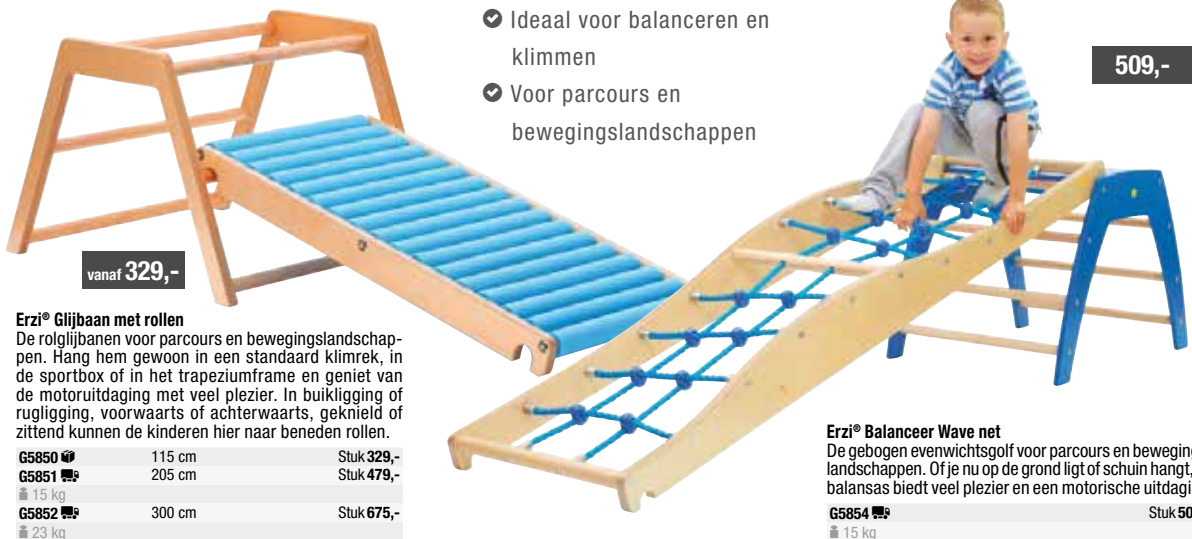

Uit multiplexmateriaal met hardhouten sporten, 240 x 35 cm.

P7687	Naturel	Stuk 219,-
P7686	Blauw	Stuk 229,-
10 kg		

**5 Turnladder**

Uit multiplexmateriaal met hardhouten sporten, 240 x 35 cm.

P7689	Naturel	Stuk 229,-
P7688	Blauw	Stuk 239,-
10 kg		

- ✓ plat of diagonaal liggen - een grote uitdaging
- ✓ Ideaal voor balanceren en klimmen
- ✓ Voor parcours en bewegingslandschappen

**Erzi® Glijbaan met rollen**

De rolgljbanen voor parcours en bewegingslandschappen. Hang hem gewoon in een standaard klimrek, in de sportbox of in het trapeziumframe en geniet van de motoruitdaging met veel plezier. In buikligging of rugligging, voorwaarts of achterwaarts, geknielend of zittend kunnen de kinderen hier naar beneden rollen.