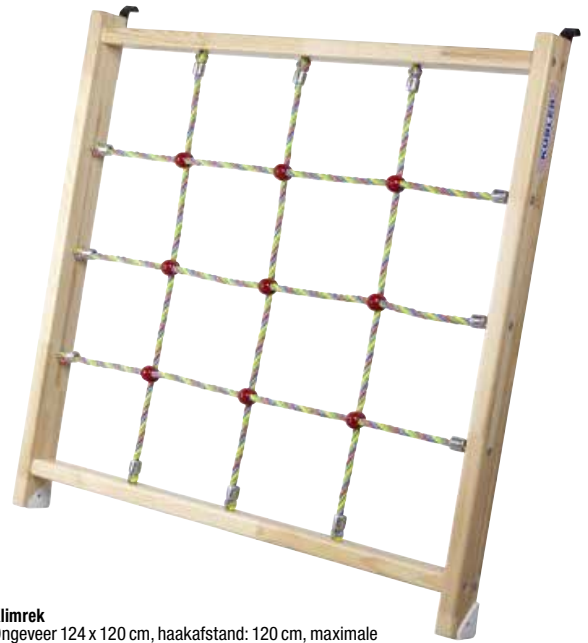

WANDREK NAAR DIN 7910

99,-

5  
Jaar  
Garantie

MADE IN  
GERMANY

299,-

zonder optrekbeugel

**Klimrek**

Ongeveer 124 x 120 cm, haakafstand: 120 cm, maximale laadvermogen: 120 kg. Frame gemaakt van dennenhout, gelakt, touwen uit polypropyleen, 16 mm, gekleurd, met kogelknopen. Rubberen haken en vloerbeschermers.

G7927

Stuk 379,-

379,-

**Wandrek naar DIN 7910**

Geschikt voor persoonlijk gebruik en therapeutisch gebruik. Zijkanten gemaakt van naaldhout met ovale beukenhoutsporten (naar DIN), volledig gelijkend aan de zijkanten. Het hout is natuurlijk gelakt voor duurzame mooie houtoptiek. Incl. muurmontage (4 hoekijzers, dowels en schroeven).

G4525  
40 kg

Stuk 299,-

**Wandrek optrekbeugel**

Optrekbeugel voor bevestiging aan wandrek/sportraam en wand. Geschikt voor sportraam volgens DIN 7910, art. G4525 en dubbel wandrek, art. G4520.

G4528

Stuk 99,-

799,-

**Rolbordglijbaan Flizzer**

Voor turnbanken met een lengte van 4 m, de rolbordglijbaanlengte bedraagt 5,20 meter.

G3644  
46.5 kg

Stuk 799,-

**Hellingsplank**

Bord uit multiplex, in afmeting van 200 x 40 cm om op te hangen aan een sportwand, inclusief voetsteunriem