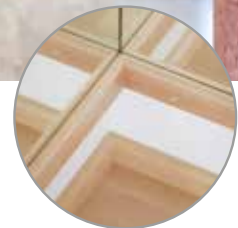

SPORTSPIEGELSYSTEEM KRISTALL

Sportspiegelsysteem KRISTALL

Deze sportspiegel biedt een briljant oppervlak en voldoet aan de hoogste veiligheids-eisen. Speciaal voor de sport ontwikkeld en optimaal voor gym- en dansruimtes, fitnessstudio's of snoezel® ruimtes geschikt. Een eenvoudig montagesysteem (alle montagestrips worden meegeleverd) maken een snelle spiegelbevestiging mogelijk. Oneffenheden in de wand worden door de montagestrips gecompenseerd, zodat een vervormingsvrij spiegelbeeld wordt bereikt. De losse spiegelpanelen bestaan uit een lichtgewicht kunststof plaat (200x100x2,7 cm) met opgeplakte kristal 6 mm spiegelglas.

G1609	200 x 1000 cm	Set 4.299,-
■ 320 kg		
G1608	200 x 500 cm	Set 2.299,-
■ 160 kg		
G1607	200 x 300 cm	Set 1.499,-
■ 96 kg		

Hoek met afdekstrip en spiegelomlijsting

Professionele verwerking in verstek gezaagd

vanaf 579,-

vanaf 949,-

Gymnastiek- & correctiespiegel
Verplaatsbare en kantelbare spiegel die-nend als controle-instrument voor training en therapie. Met of zonder rooster (5 x 5 cm). Met beweegbare stalen frame en draaibare wielen. Afmetingen: (B x H) 100 x 170 cm.

G1301	Zonder rooster	Stuk 579,-
G1302	Met rooster	Stuk 599,-
■ 45 kg		

Verrijdbare spiegel
De kristallen spiegel van 6 mm is vastge-lijmd op de achterplaat en heeft een stalen frame met poedercoating en zwenkwielen. Versie 4 x 1,98 m: 3-delig en inklapbaar.