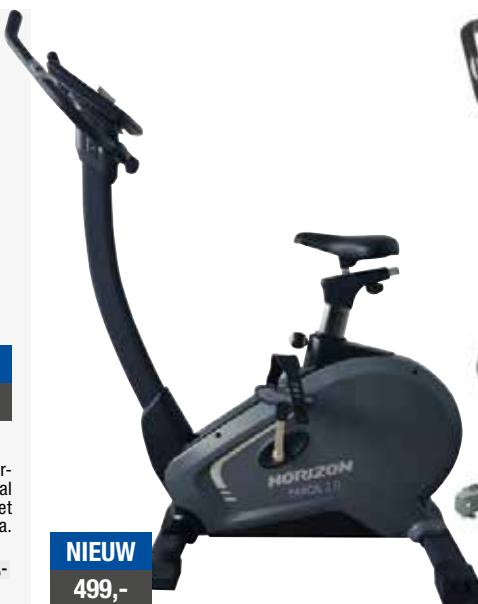

NIEUW
849,-

HORIZON FITNESS Indoor Cycle GR6
ECB magneetrem met noodstop, stuur met meerdere standen en zadel verticaal en horizontaal traploos verstelbaar. Omkeerbare pedalen met SPD-kliksysteem / mand. 136 x 61 x 121 cm. Ca. 52 kg. Max. Gebruikersgewicht 136 kg.

K7855 Stuk 849,-
62 kg

NIEUW
1.149,-

HORIZON FITNESS Indoor Cycle GR7
Inductie magnetisch remsysteem met noodstop, aluminium vliegwiel, 6 kg. Het stuur met meerdere standen en het ergonomische racezadel zijn schaalbaar en traploos verticaal en horizontaal verstelbaar. Omkeerbare pedalen met SPD-kliksysteem / mand. 132 x 56 x 100 cm. 49 kg. Max. Gebruikersgewicht 136 kg.

K7856 Stuk 1.149,-
58 kg

NIEUW
99,-

HORIZON FITNESS console voor Indoor Cycle GR6/GR7
Trainingscomputer met actuele weergave van tijd, afstand, calorieën, hartslag, toerental / minuut, snelheid, batterijstatus. Hartslagmeting mogelijk met een optioneel verkrijgbare borstband. Met trainingsprogramma's handmatig, HIIT, interval (snelheid, hartslag) en innovatief en motiverend verlichtingssysteem.

K7857 Stuk 99,-

NIEUW
499,-

HORIZON Ergometer PAROS 2.0
Traploos verstelbaar stuur met meerdere standen, ECB-magneetrem, 7 kg vliegwiel voor soepele, gelijkmatige bewegingen, 16 weerstandsniveaus, wattgestuurd (in stappen van 5 van 25 - 350). LCD-console met 16 gevarieerde programma's. 100 x 56 x 140 cm, ongeveer 28 kg. Max. Gebruikersgewicht 136 kg.