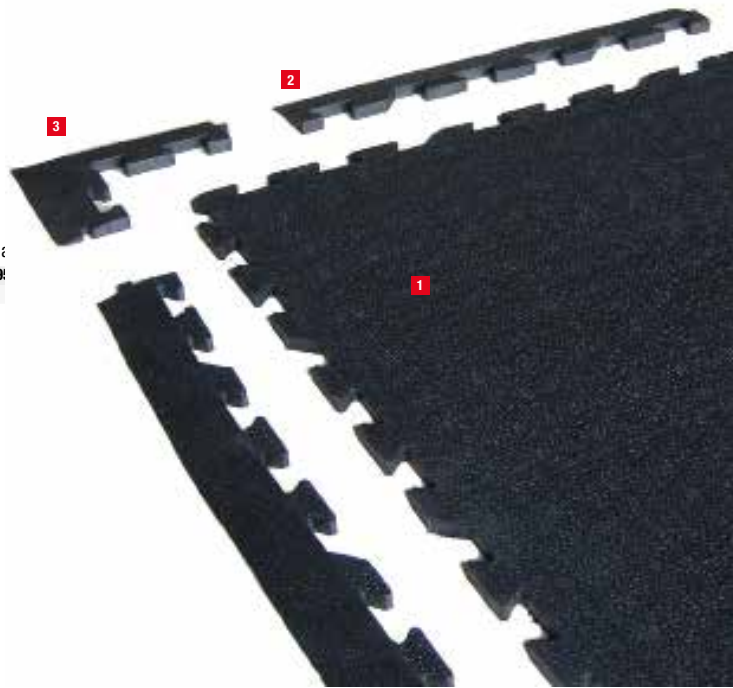

Afsluihoek voor de puzzelmat SPORT L

ca. 4,5 cm breed, afgeschuinde afsluihoek.

K1572 Stuk 7,50
 0,13 kg

Afsluihoek voor puzzelmat SPORT XXL

ca. 4,5 cm breed, afgeschuinde afsluihoek.

K1575 Stuk 9,50
 0,31 kg

PUZZELMAT UIT RUBBERGRANULAAT 60 X 60 CM

vanaf **30,95**

vanaf **339,-**

Puzzelmat uit rubbergranulaat 60 x 60 cm

De vloerbedekkingen van rubbergranulaat zijn voor vrije, losse (ver)plaatsing als puzzelmatten (60 x 60 cm) of voor permanente (verlijmd) plaatsing leverbaar. De vloeren bieden een uitstekende geluiddemping, zijn slipvast, zijn snel en eenvoudig plaatsbaar, zijn gewrichtsbeschermend en puntelastisch en zijn daardoor geschikt voor fitness-studio's, krachtsport en voor fysiotherapie. Voor eenvoudige reiniging kunnen de toelagen van de vloeren verzegeld worden.

K1576 Zwart m² 30,95
 10 kg

K1578 Marmer zwart m² 39,95
 9,5 kg

Rubbergranulaatrol

De vloerbedekkingen van rubbergranulaat zijn voor vrije, losse (ver)plaatsing als puzzelmatten (60 x 60 cm) of voor permanente (verlijmd) plaatsing leverbaar. De vloeren bieden een uitstekende geluiddemping, zijn slipvast, zijn snel en eenvoudig plaatsbaar, zijn gewrichtsbeschermend en puntelastisch en zijn daardoor geschikt voor fitness-studio's, krachtsport en voor fysiotherapie. Voor eenvoudige reiniging kunnen de toelagen van de vloeren verzegeld worden.

K1577 1,25 x 10 m 10 mm Zwart Rol 359,-
 140 kg

K1579 1,25 x 8 m 8 mm Marmer zwart Rol 339,-
 115 kg

59,95

vanaf **67,95**

vanaf **49,95**

Puzzelmat TOP

Optisch zeer aantrekkelijke en robuuste mat van EVA-schuim en rubber. De precies passende matten voegen zich nagenoeg naadloos in elkaar en zorgen zo voor een gesloten, eenvoudig te reinigen oppervlak. Uitstekend voor grootschalige basis onder fitnessapparaten omdat de matten bijzonder vast en robuust, maar ook elastisch en slipvast zijn. Geschikt voor halterruimtes, opwarmruimtes of als functioneel trainingsvlak. Afm. 100 x 100 cm. Gewicht ca. 5,5 kg.